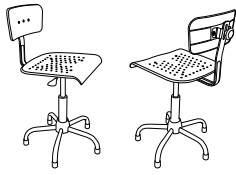

INDUSTRIAL

Disponible en 3 colores · Available in 3 colors ·
 Disponible en 3 couleurs · Erhältlich in 3 Farben:
 A02355 - AZUL · BLUE · BLEU · BLAU
 A02069 - GRIS · GREY · GRIS · GRAU
 A11873 - NEGRO · BLACK · NOIR · SCHWARZ

COMPONENTS

1

2

3

4

INDUSTRIAL

Disponible en 3 colores · Available in 3 colors ·
 Disponible en 3 couleurs · Erhältlich in 3 Farben:
 A02355 - AZUL · BLUE · BLEU · BLAU
 A02069 - GRIS · GREY · GRIS · GRAU
 A11873 - NEGRO · BLACK · NOIR · SCHWARZ

5

6

7

USER GUIDE

- Altura del asiento
- Seat height
- Hauteur du siège
- Sitzhöhe

- Regulación del respaldo
- Backrest height
- Hauteur du dossier
- Höhe der Rückenlehne

- Profundidad del asiento
- Seat depth
- Profondeur du siège
- Sitztiefe