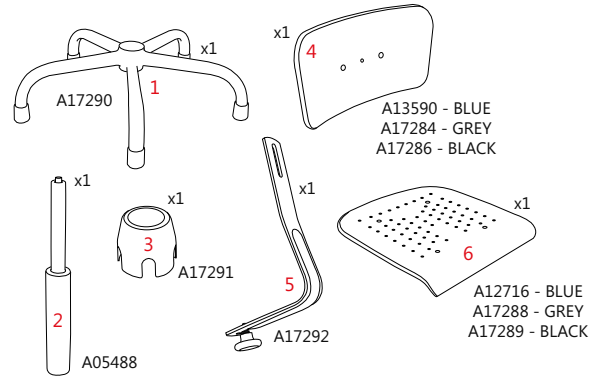

INDUSTRIAL

Disponible en 3 colores · Available in 3 colors ·
 Disponible en 3 couleurs · Erhältlich in 3 Farben:
 A02355 - AZUL · BLUE · BLEU · BLAU
 A02069 - GRIS · GREY · GRIS · GRAU
 A11873 - NEGRO · BLACK · NOIR · SCHWARZ

COMPONENTS

1

2

3

4

INDUSTRIAL

Disponible en 3 colores · Available in 3 colors ·
 Disponible en 3 couleurs · Erhältlich in 3 Farben:
 A02355 - AZUL · BLUE · BLEU · BLAU
 A02069 - GRIS · GREY · GRIS · GRAU
 A11873 - NEGRO · BLACK · NOIR · SCHWARZ

5

6

7

USER GUIDE

- Altura del asiento
- Seat height
- Hauteur du siège
- Sitzhöhe

- Regulación del respaldo
- Backrest height
- Hauteur du dossier
- Höhe der Rückenlehne

- Profundidad del asiento
- Seat depth
- Profondeur du siège
- Sitztiefe