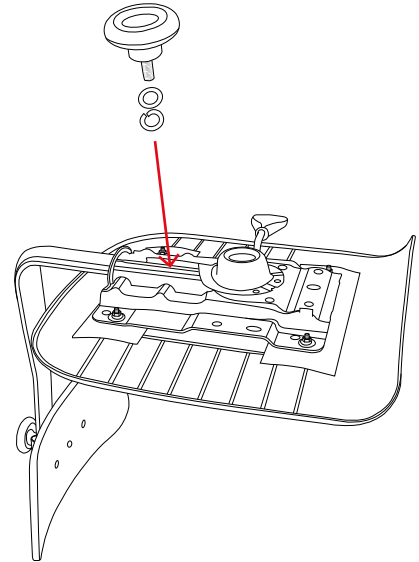

COMPONENTS

1

2

3

4

INDUSTRIAL

Disponible en 3 colores · Available in 3 colors ·
 Disponible en 3 couleurs · Erhältlich in 3 Farben:
 A02355 - AZUL · BLUE · BLEU · BLAU
 A02069 - GRIS · GREY · GRIS · GRAU
 A11873 - NEGRO · BLACK · NOIR · SCHWARZ

5

6

7

USER GUIDE

- Altura del asiento
- Seat height
- Hauteur du siège
- Sitzhöhe

- Regulación del respaldo
- Backrest height
- Hauteur du dossier
- Höhe der Rückenlehne

- Profundidad del asiento
- Seat depth
- Profondeur du siège
- Sitztiefe