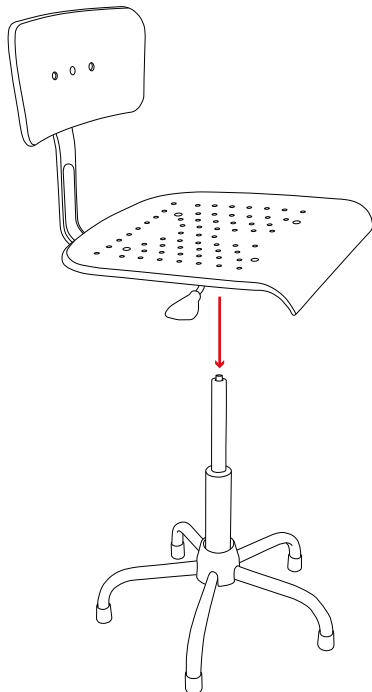

COMPONENTS

1

2

3

4

INDUSTRIAL

Disponible en 3 colores · Available in 3 colors ·
 Disponible en 3 couleurs · Erhältlich in 3 Farben:
 A02355 - AZUL · BLUE · BLEU · BLAU
 A02069 - GRIS · GREY · GRIS · GRAU
 A11873 - NEGRO · BLACK · NOIR · SCHWARZ

5

6

7

USER GUIDE

- Altura del asiento
- Seat height
- Hauteur du siège
- Sitzhöhe

- Regulación del respaldo
- Backrest height
- Hauteur du dossier
- Höhe der Rückenlehne

- Profundidad del asiento
- Seat depth
- Profondeur du siège
- Sitztiefe

- Inclinación del cabecero
- Headrest tilt
- Inclinaison de tête
- Headrest-Neigung