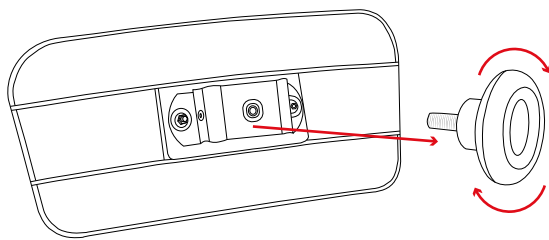

COMPONENTS

1

2

3

4

INDUSTRIAL

Disponible en 3 colores · Available in 3 colors ·
 Disponible en 3 couleurs · Erhältlich in 3 Farben:
 A02355 - AZUL · BLUE · BLEU · BLAU
 A02069 - GRIS · GREY · GRIS · GRAU
 A11873 - NEGRO · BLACK · NOIR · SCHWARZ

5

6

7

USER GUIDE

- Altura del asiento
- Seat height
- Hauteur du siège
- Sitzhöhe

- Regulación del respaldo
- Backrest height
- Hauteur du dossier
- Höhe der Rückenlehne

- Profundidad del asiento
- Seat depth
- Profondeur du siège
- Sitztiefe